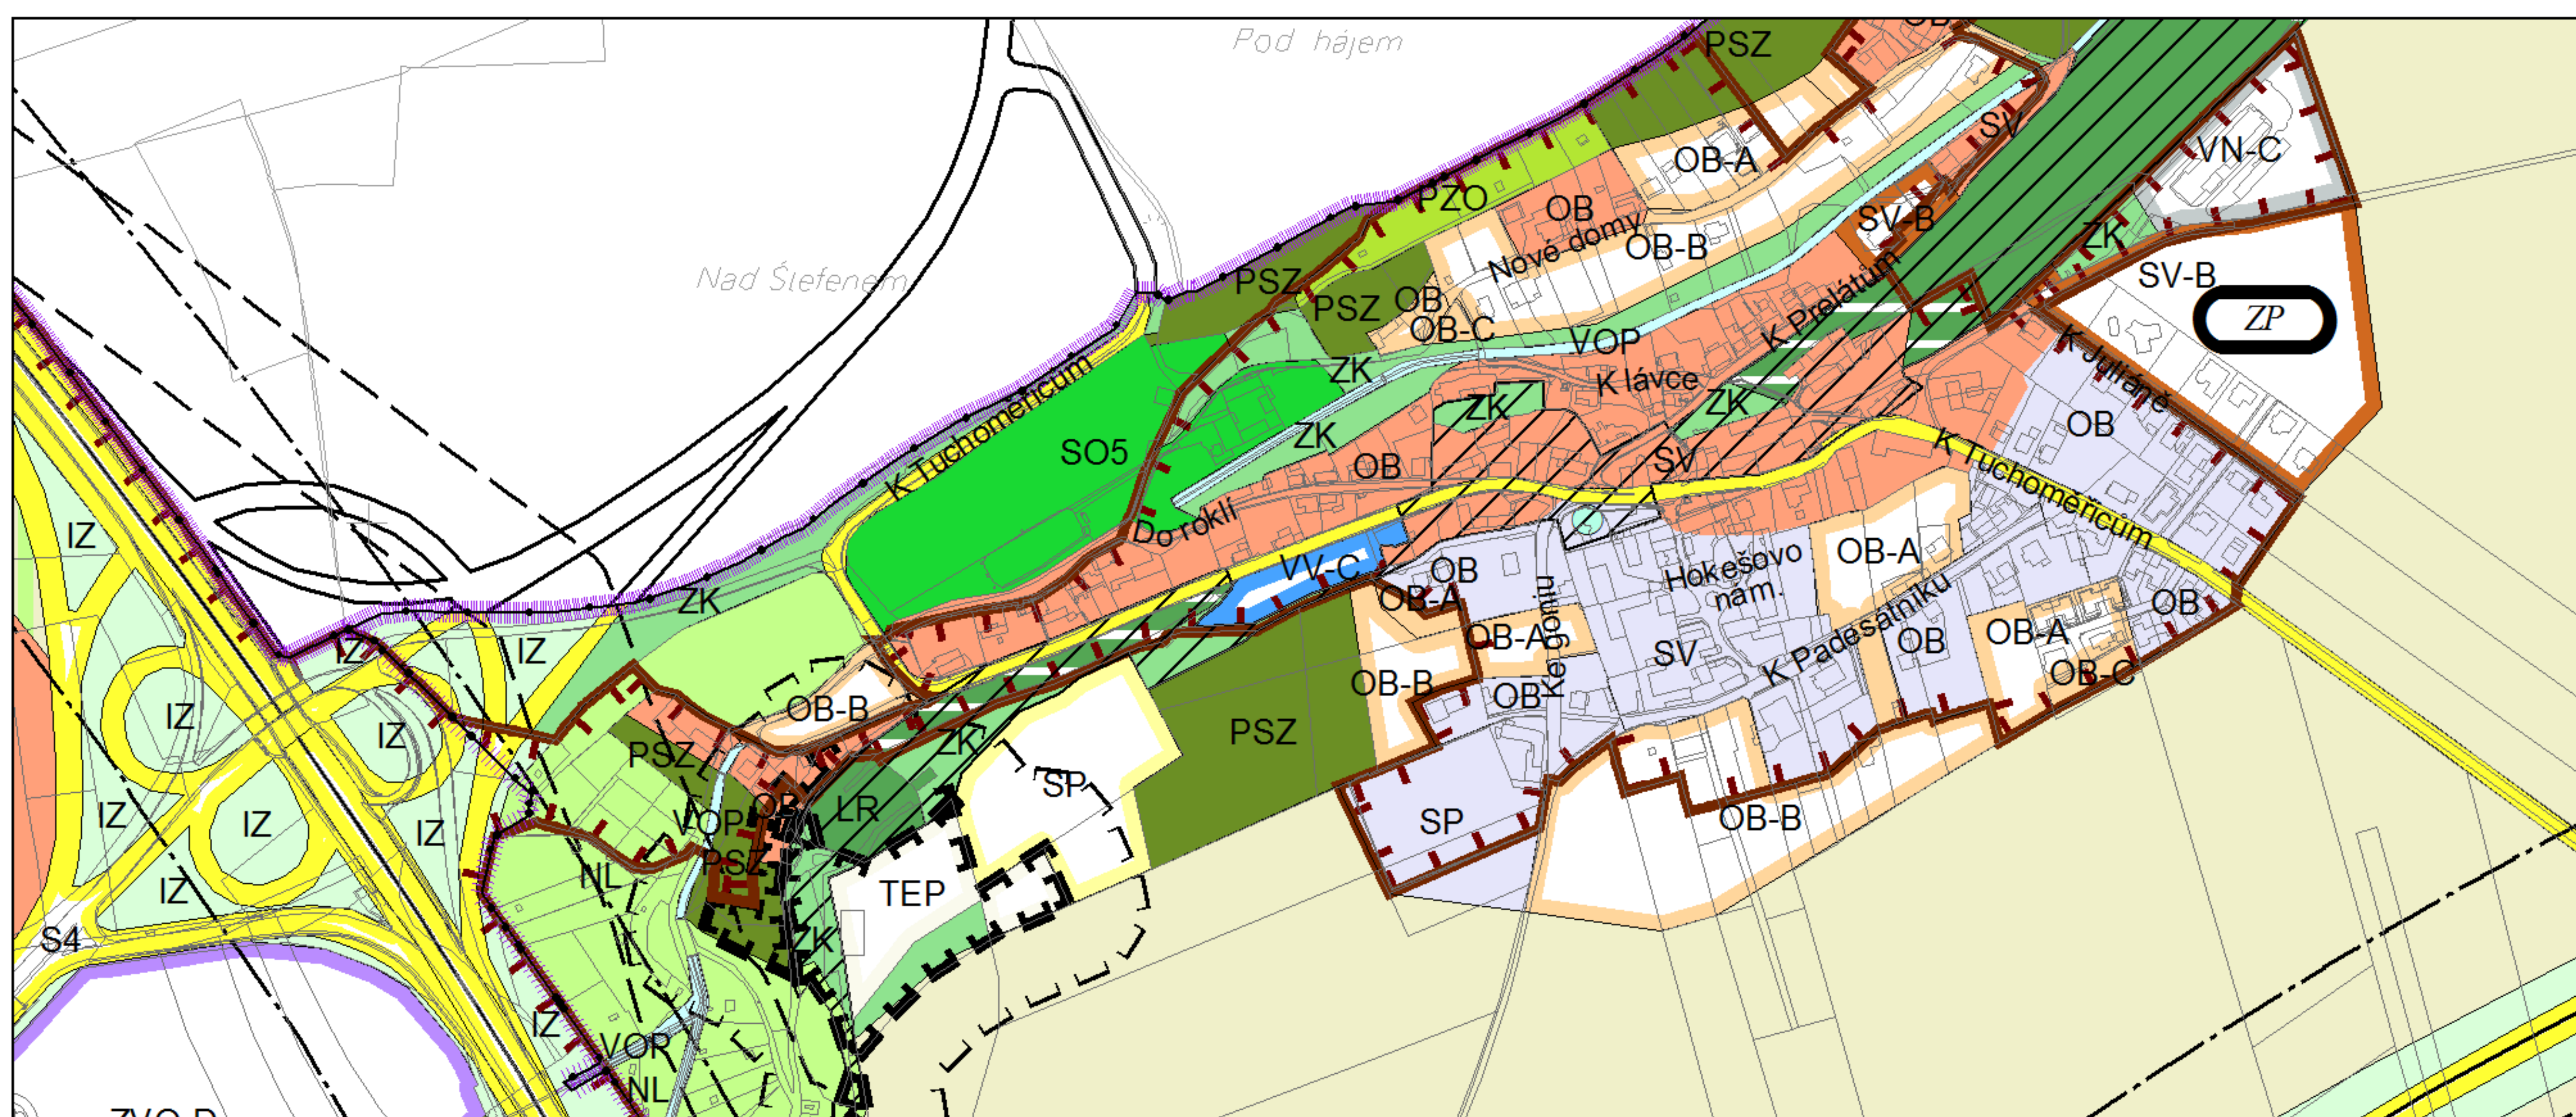

Výkres č. 31 – Podrobné členění ploch zeleně, platný stav k 1. 1. 2017

M 1 : 10 000

Promítnutí změny do výkresu č. 31 - Podrobné členění ploch zeleně

M 1 : 10 000